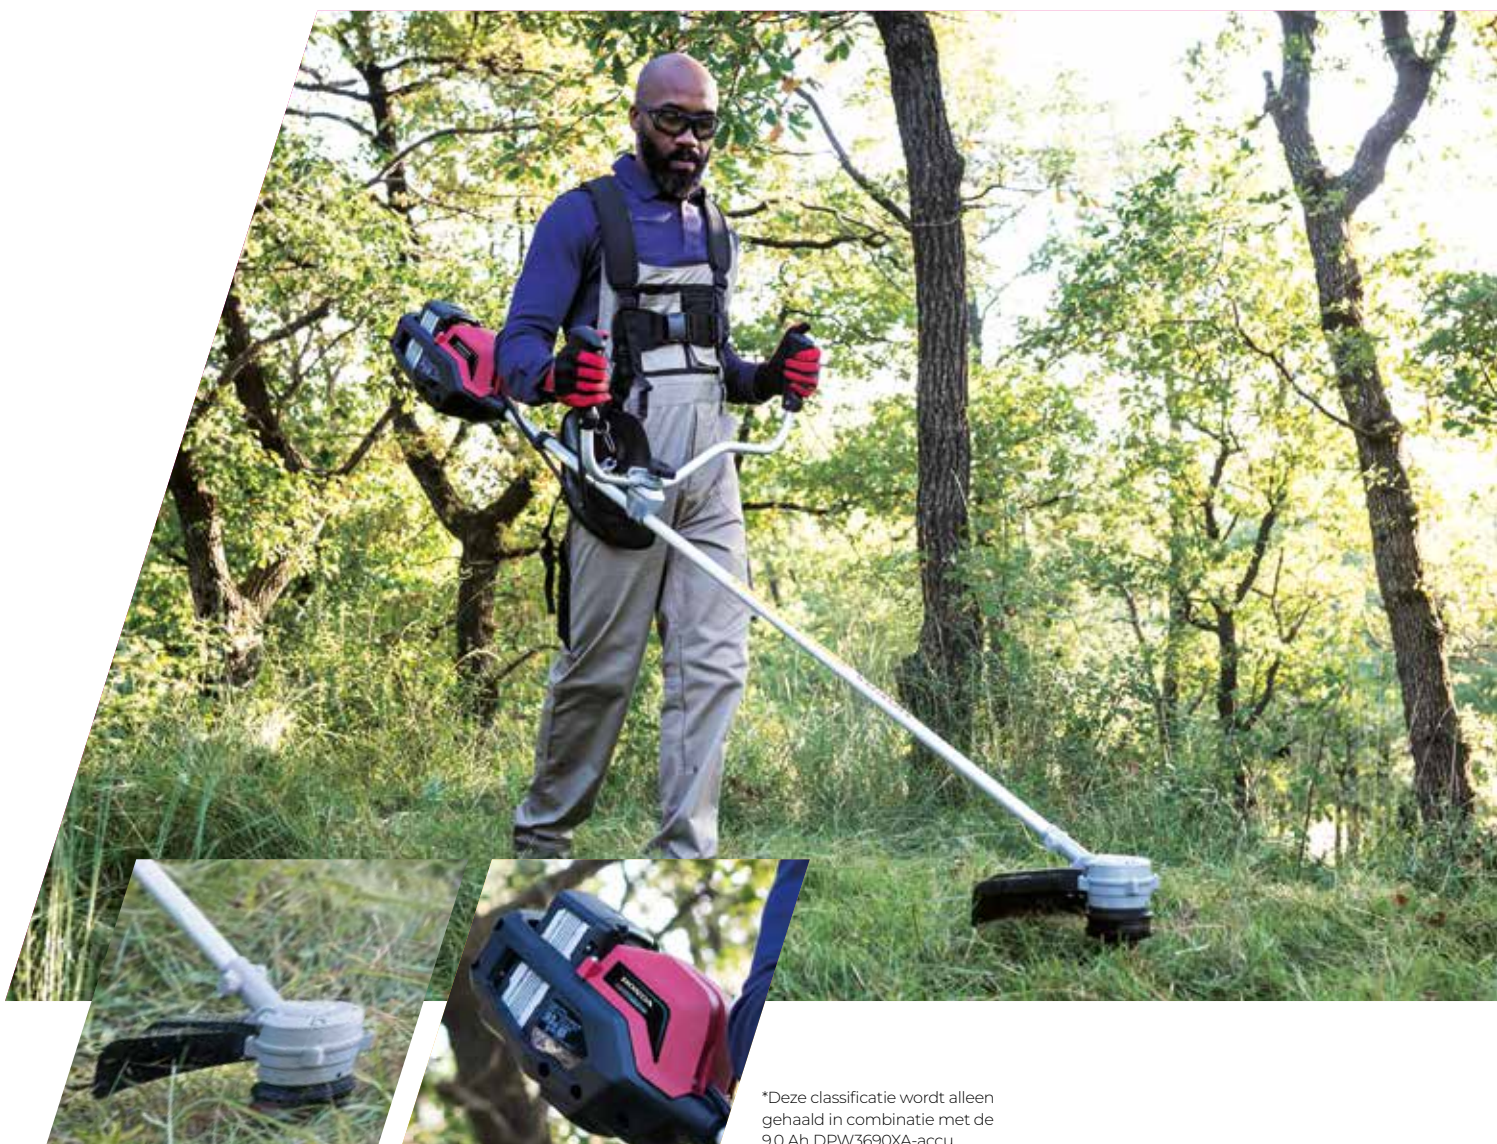

VERMOGEN WAAR U OP KUNT REKENEN

BOSMAAIER

Dankzij het verbeterde comfort en de constante, langdurige prestaties is onze accu bosmaaier ontworpen voor een hele dag moeiteloos werken. De bosmaaier wordt aangedreven door een 36 V borstelloze EC-motor en dankzij de buitengewoon duurzame prestaties van de Honda Li-ion-batterij hoeft u pas te stoppen met werken wanneer u dat zelf wilt. Ons nieuwe lichtgewicht ontwerp biedt een ergonomische handgreep en een verstelbaar harnas, waarmee u zelfs het zwaarste onkruid met gemak

te lijf gaat. Daarnaast zorgen de lagere geluids- en trillingsniveaus van onze accu gereedschappen ervoor dat u vroeg kunt starten of tot laat kunt doorgaan om het werk af te krijgen. Zoals altijd is de veiligheid het allerbelangrijkst. Indien de maaikop zou geblokkeerd raken, wordt de motor automatisch vrijgezet, zodat hij niet kan overbelast worden. En dankzij de IPX4-certificering* hoeft u zich geen zorgen te maken over regenachtige weersvoorspellingen.

*Deze classificatie wordt alleen gehaald in combinatie met de 9,0 Ah DPW3690XA-accu.